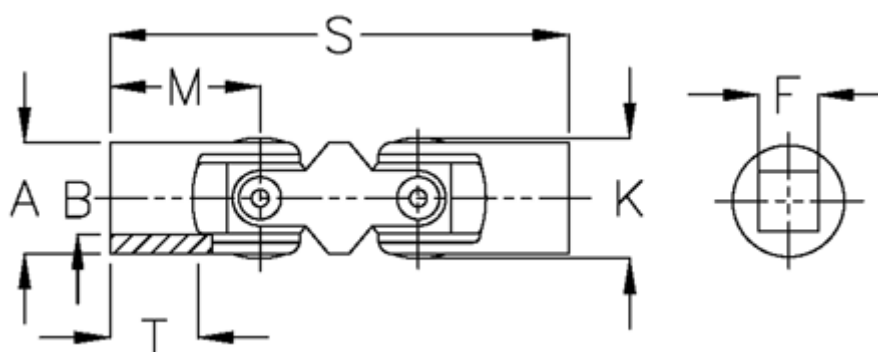

Varenummer: 07713304
Beskrivelse: Dobbelt krydsled med glideleje
0.713.304

Mål

A	= 13
F	= 6
K	= 14.0
M	= 21
MD max. Nm	= 6
s	= 60
T	= 12